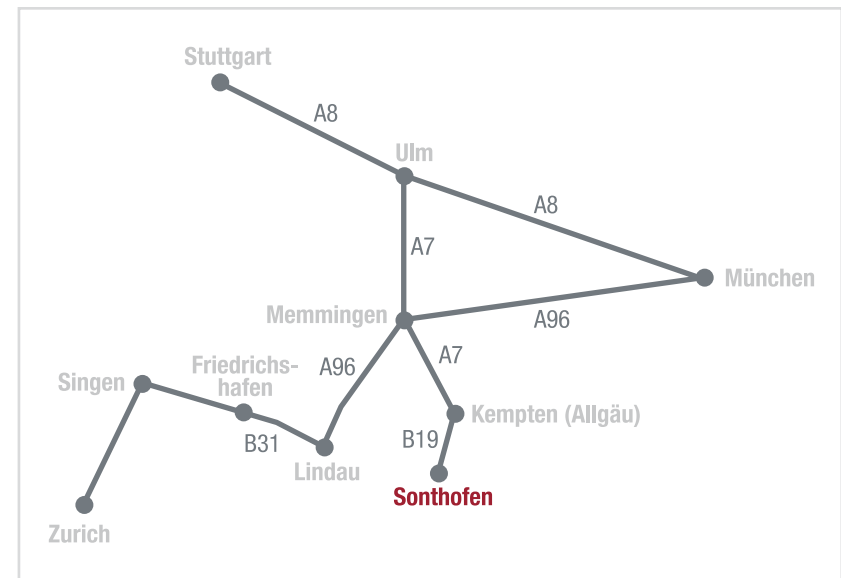

A7 / A8 / A96

Kempten (Allgäu) / Memmingen /
München / Stuttgart

RSGetriebe GmbH

Oberstdorfer Str. 24 · 87527 Sonthofen · Germany · T: +49 8321 60771-0 · F: +49 8321 60771-99 · info@rsgetriebe.com · rsgetriebe.com