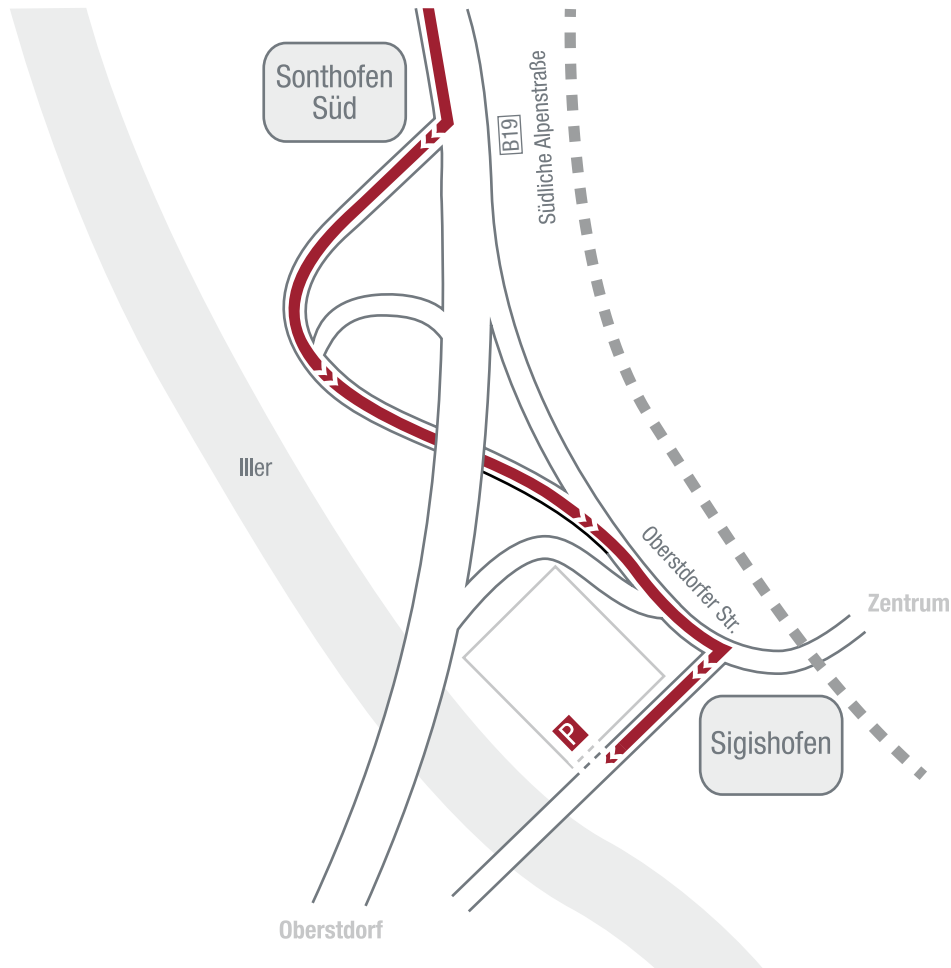

A7 / A8 / A96

Kempten (Allgäu) / Memmingen /
München / Stuttgart

RSGetriebe GmbH

Oberstdorfer Str. 24 · 87527 Sonthofen · Germany · T: +49 8321 60771-0 · F: +49 8321 60771-99 · info@rsgetriebe.com · rsgetriebe.com